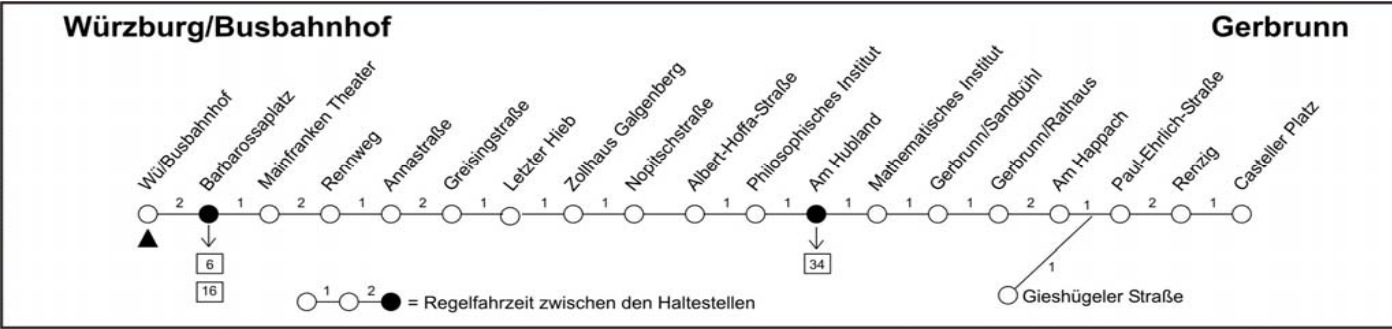

14 Würzburg/Busbahnhof - Gerbrunn

Weitere Fahrten bis Greisingstraße siehe Linie 28

NVG Omnibus-Betriebsgesellschaft mbH